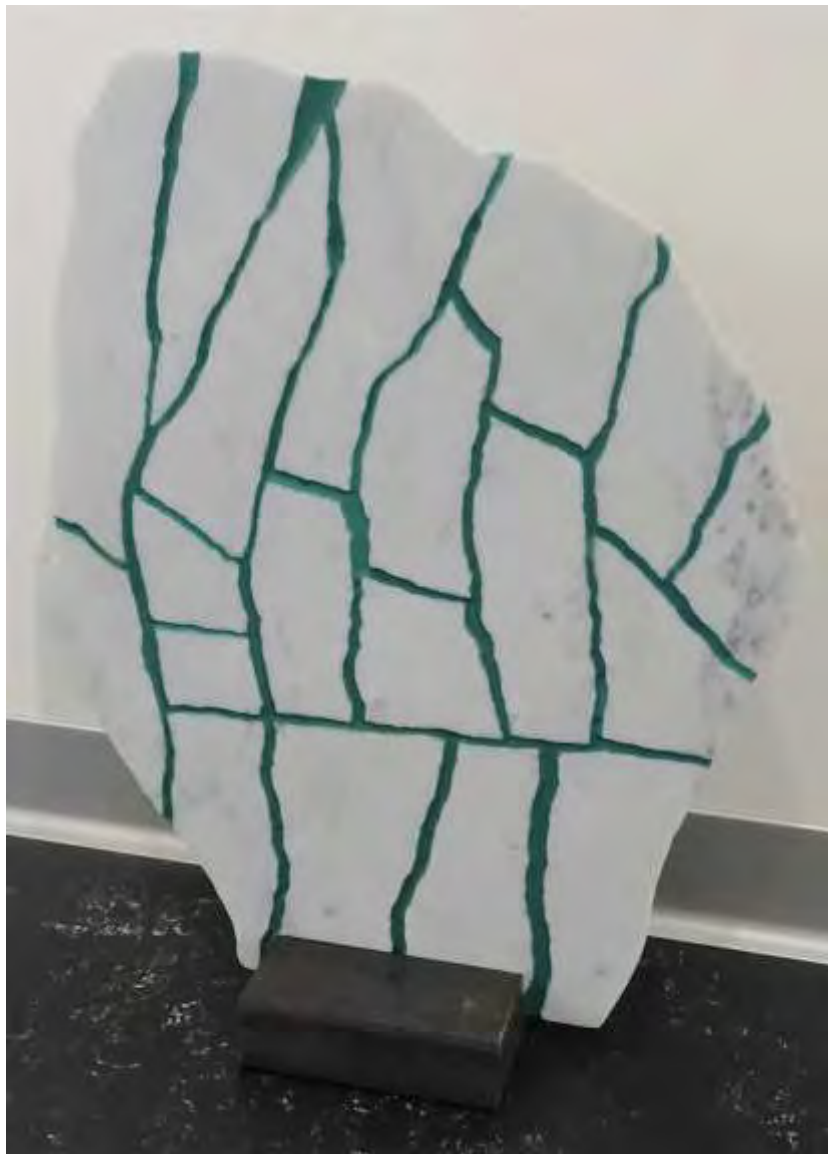

Kultur.Mühle.Lyss - Sammlung

Werk-Nummer:	S 025
Künstler:	Tom Dürst
Art / Technik:	Italienischer Marmor; «Eisdrift»
Grösse:	28 x 35 x 1 cm (Sockeltiefe 10 cm)
Ausstellung in der Mühle:	November 2019