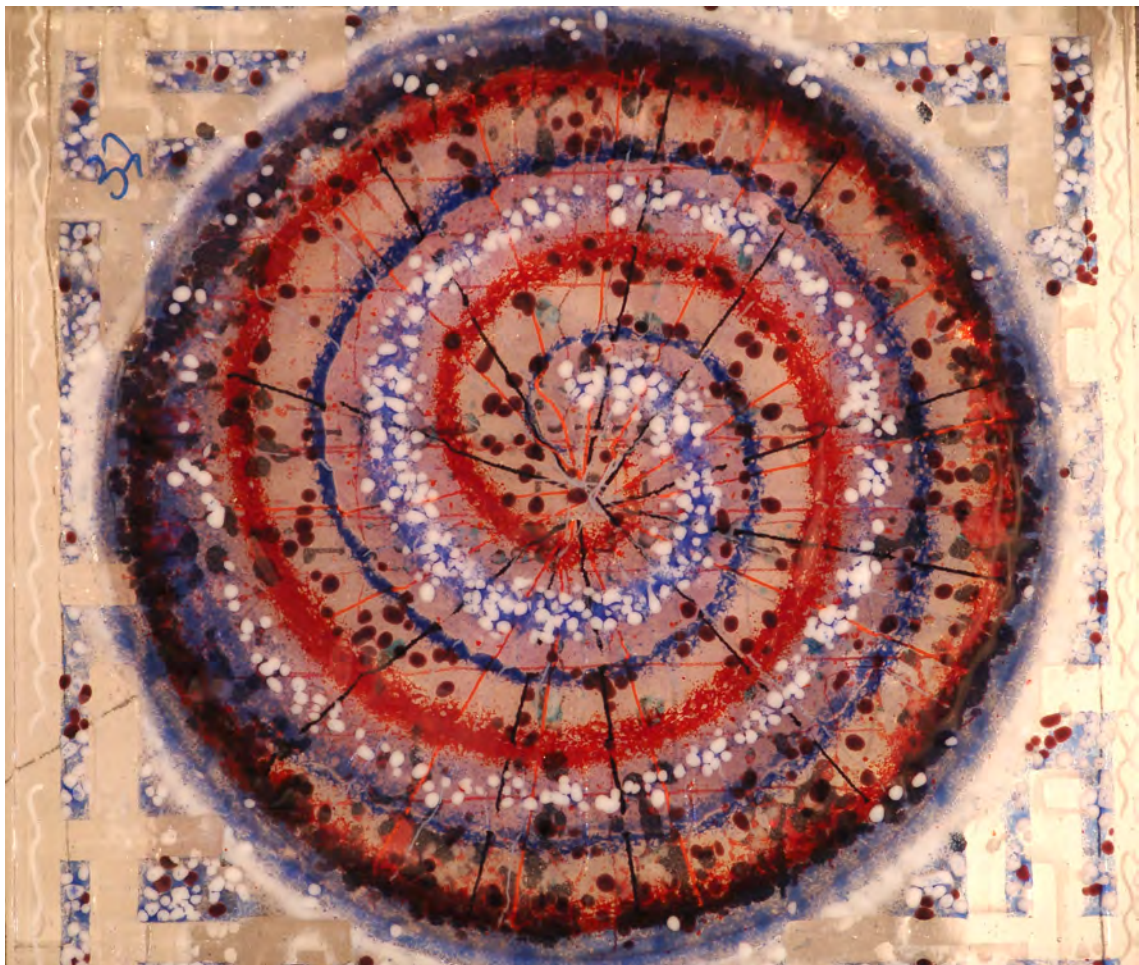

Kultur.Mühle.Lyss - Sammlung

Werk-Nummer:	B 007
Künstler:	Martin Schnidrig
Art / Technik:	Glasmalerei
Grösse:	50 x 50 cm
Ausstellung in der Mühle:	2001