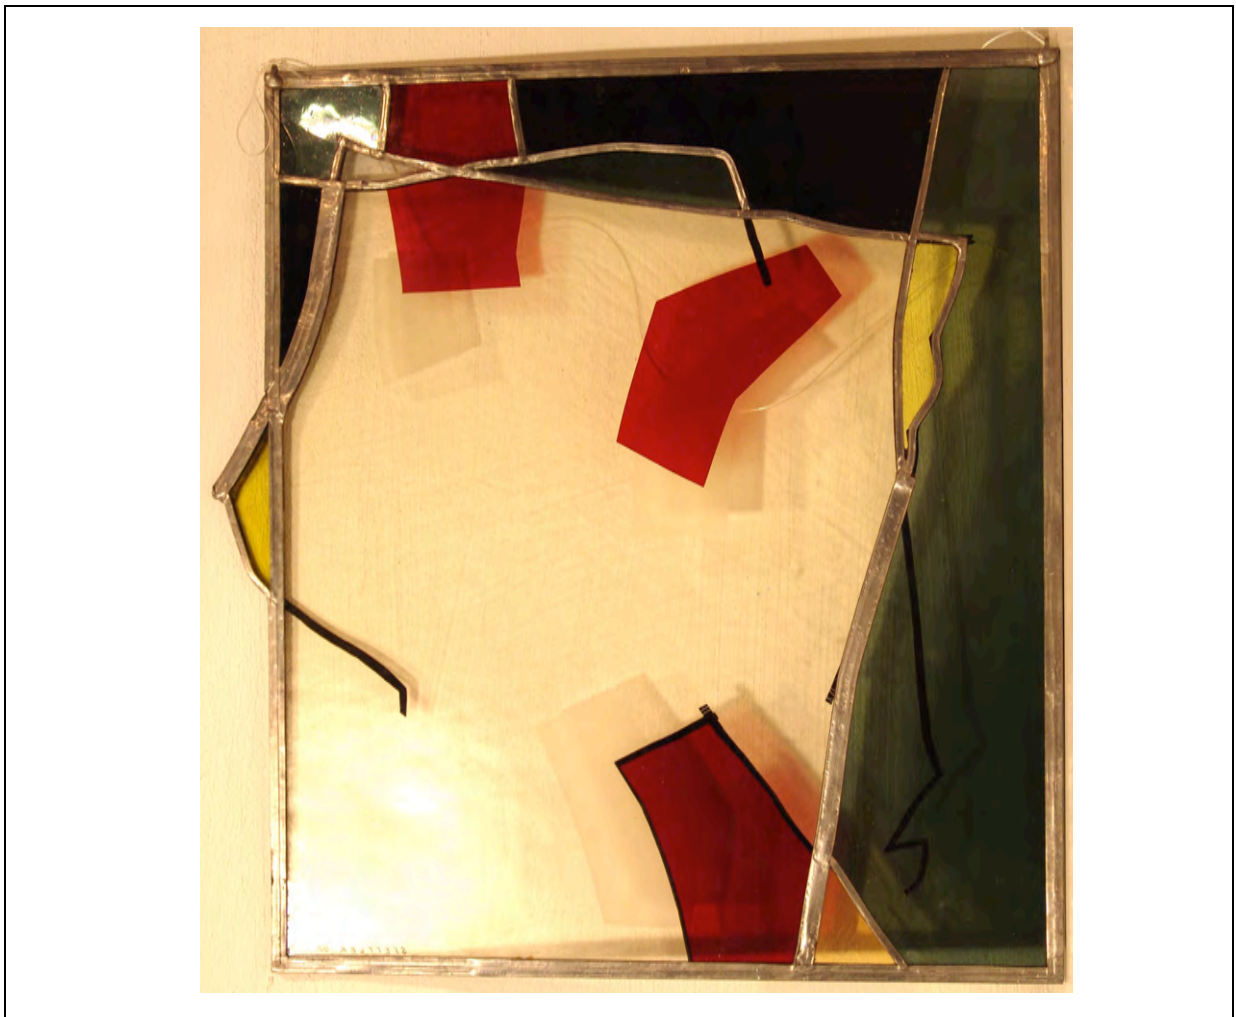

Kultur.Mühle.Lyss - Sammlung

Werk-Nummer:	B 008
Künstler:	Daniel Stettler
Art / Technik:	Glasbild
Grösse:	41 x 47 cm
Ausstellung in der Mühle:	2002