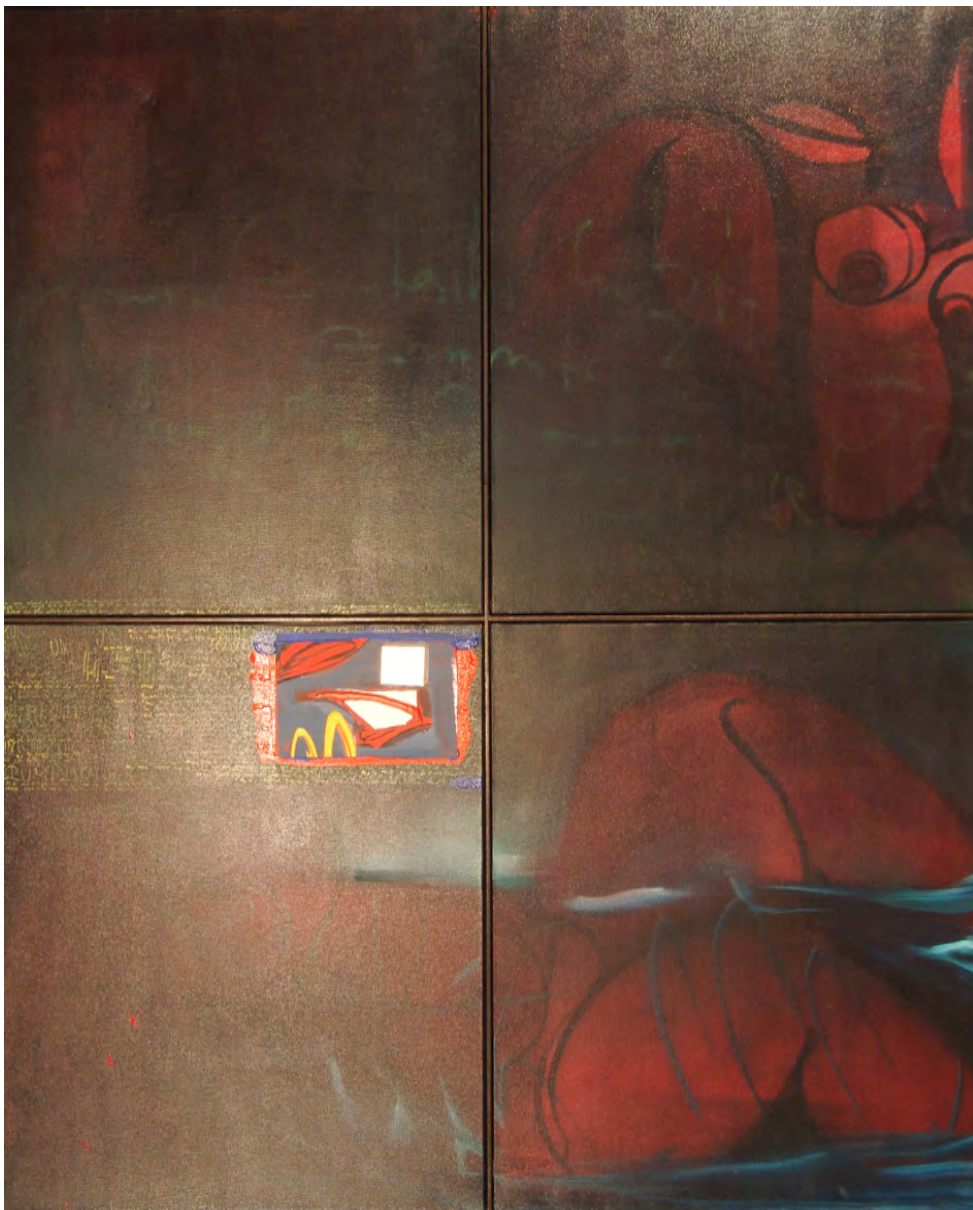

Kultur.Mühle.Lyss - Sammlung

Werk-Nummer:	B 025 (Estrich)
Künstler:	Willy Arn
Art / Technik:	Mischtechnik auf Leinwand
Grösse:	102 x 122 cm
Ausstellung in der Mühle:	2005