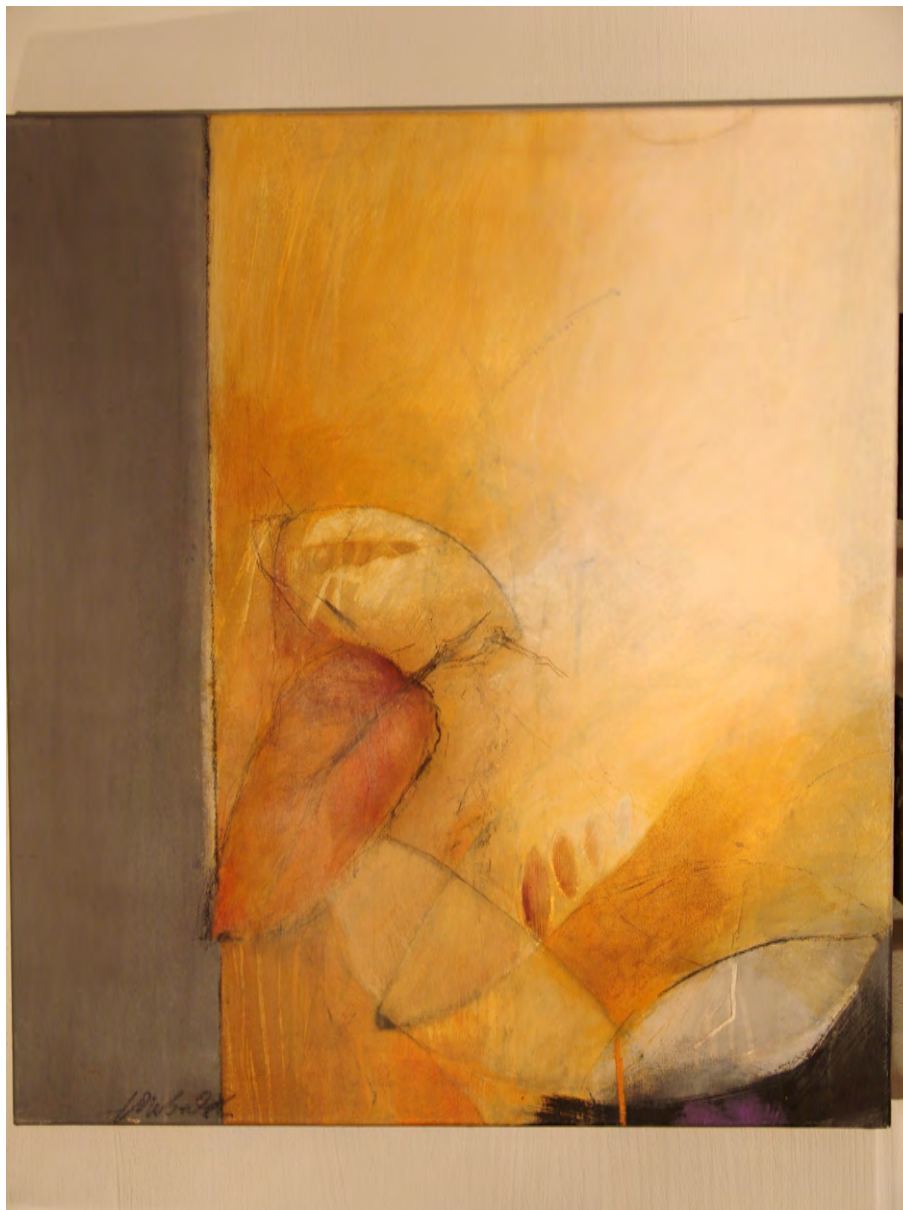

Kultur.Mühle.Lyss - Sammlung

Werk-Nummer:	B 034
Künstlerin:	Ursula Dubach
Art / Technik:	Acryl – Öl - Kreide
Grösse:	80 x 70 cm
Ausstellung in der Mühle:	2011