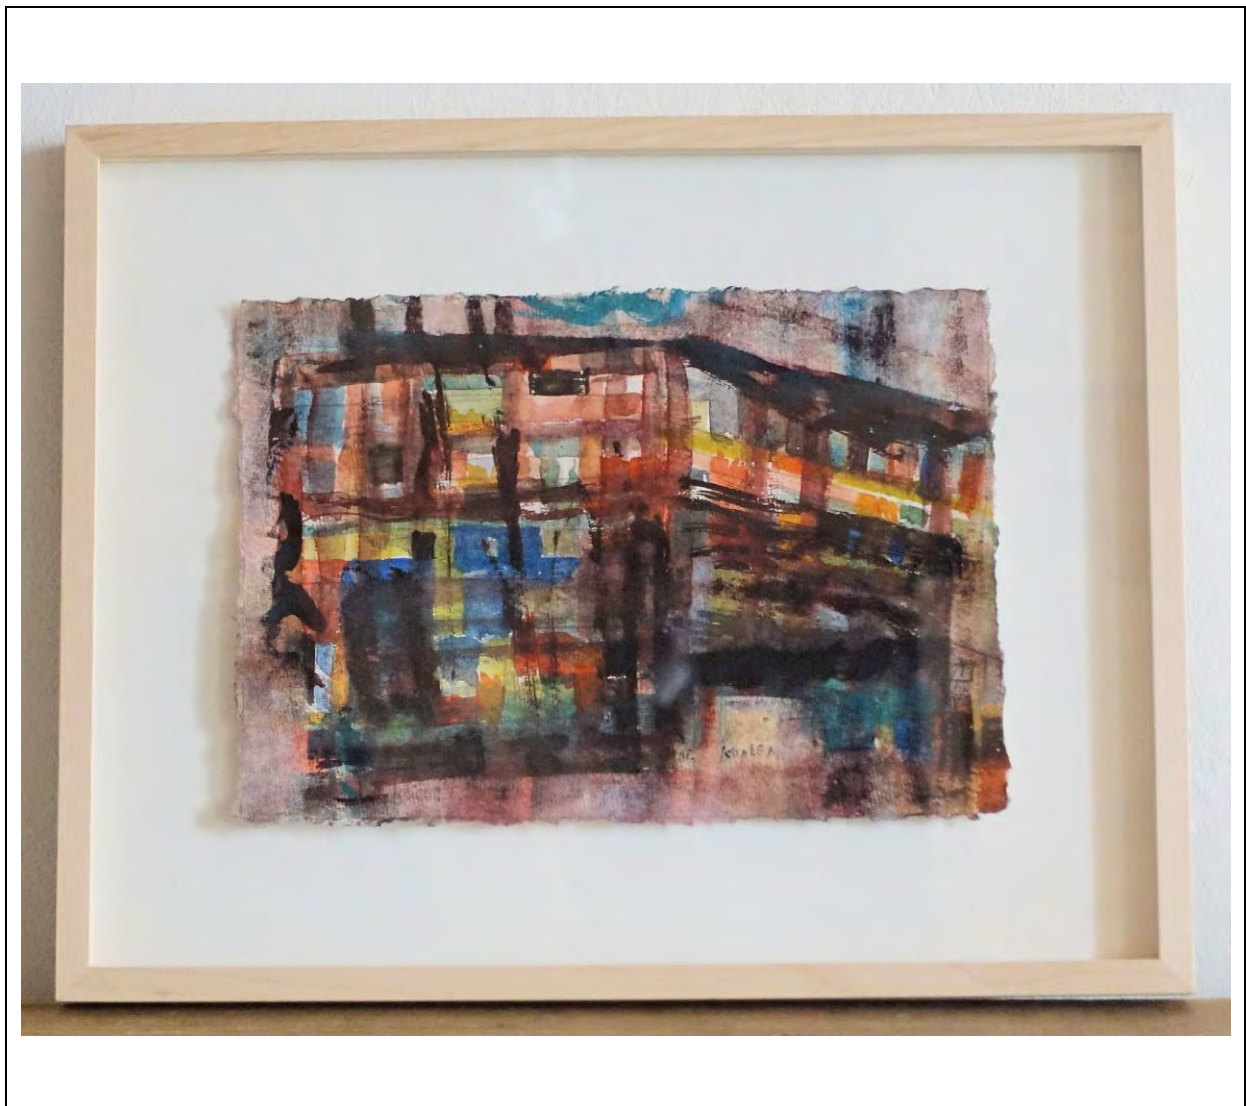

Kultur.Mühle.Lyss - Sammlung

Werk-Nummer:	B 075
Künstler:	Heinz Peter Kohler
Art / Technik:	Aquarell; „Bildungszentrum Wald Lyss“
Grösse:	44 x 34 cm
Ausstellung in der Mühle:	Juni 2018