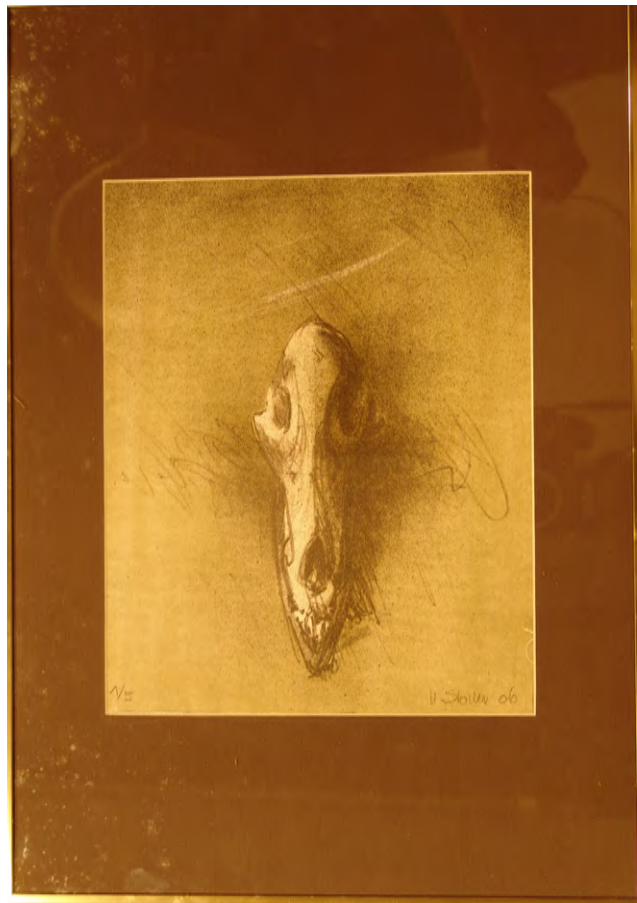

Kultur.Mühle.Lyss - Sammlung

Werk-Nummer:	B 029
Künstler:	Helmut Stoller
Art / Technik:	Lithografie
Grösse:	35.5 x 50.5 cm
Ausstellung in der Mühle:	2006