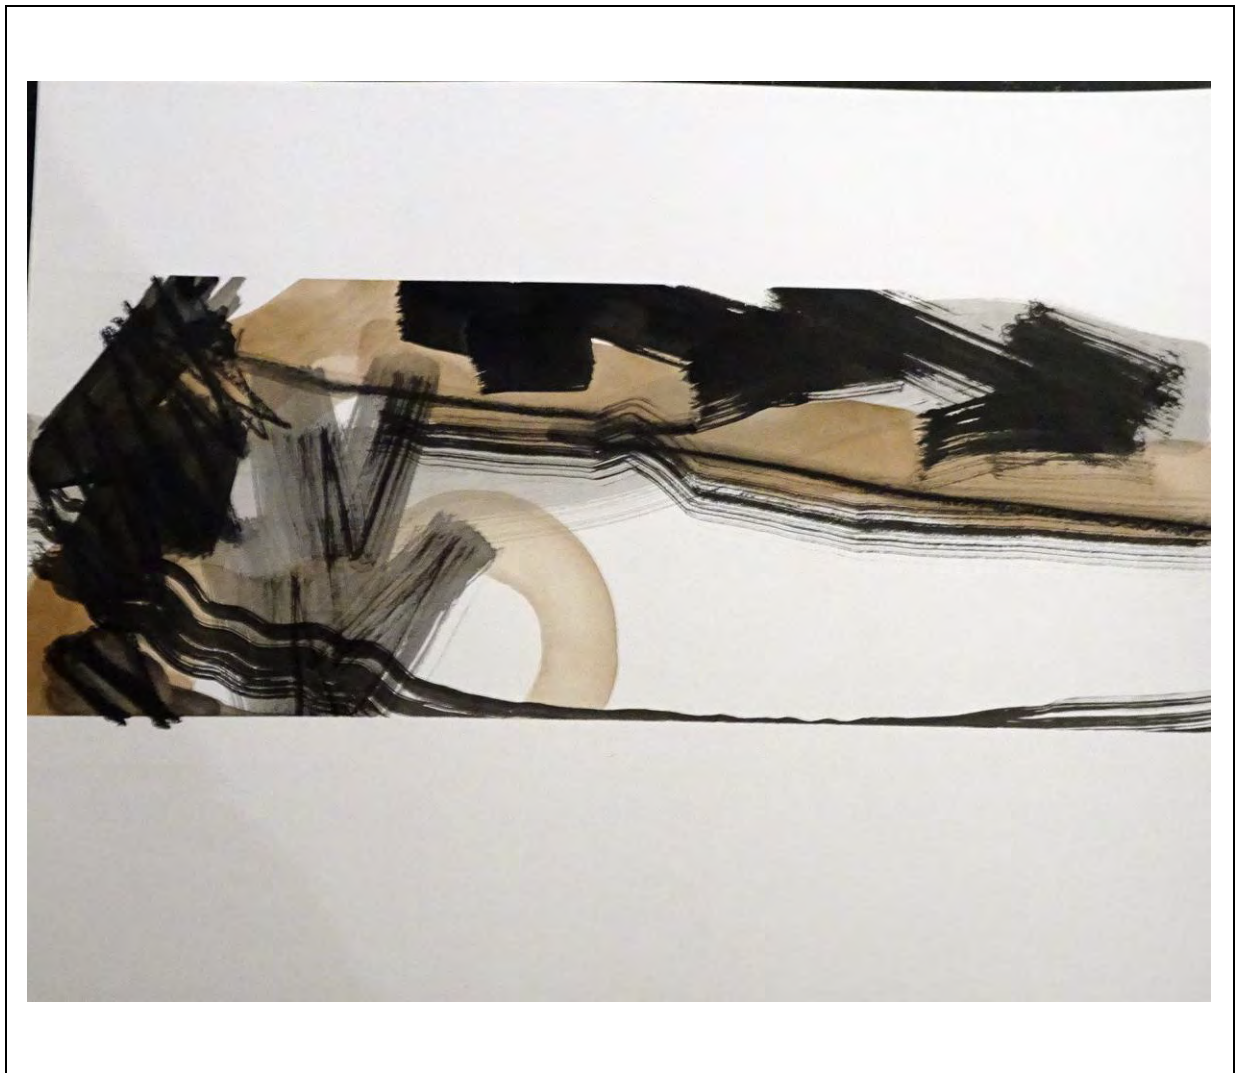

Kultur.Mühle.Lyss - Sammlung

Werk-Nummer:	B 111
Künstler:	Liselotte Togni
Art / Technik:	«Hass und Agressionen»
Grösse:	50 x 64 cm
Ausstellung in der Mühle:	Oktober/November 2023