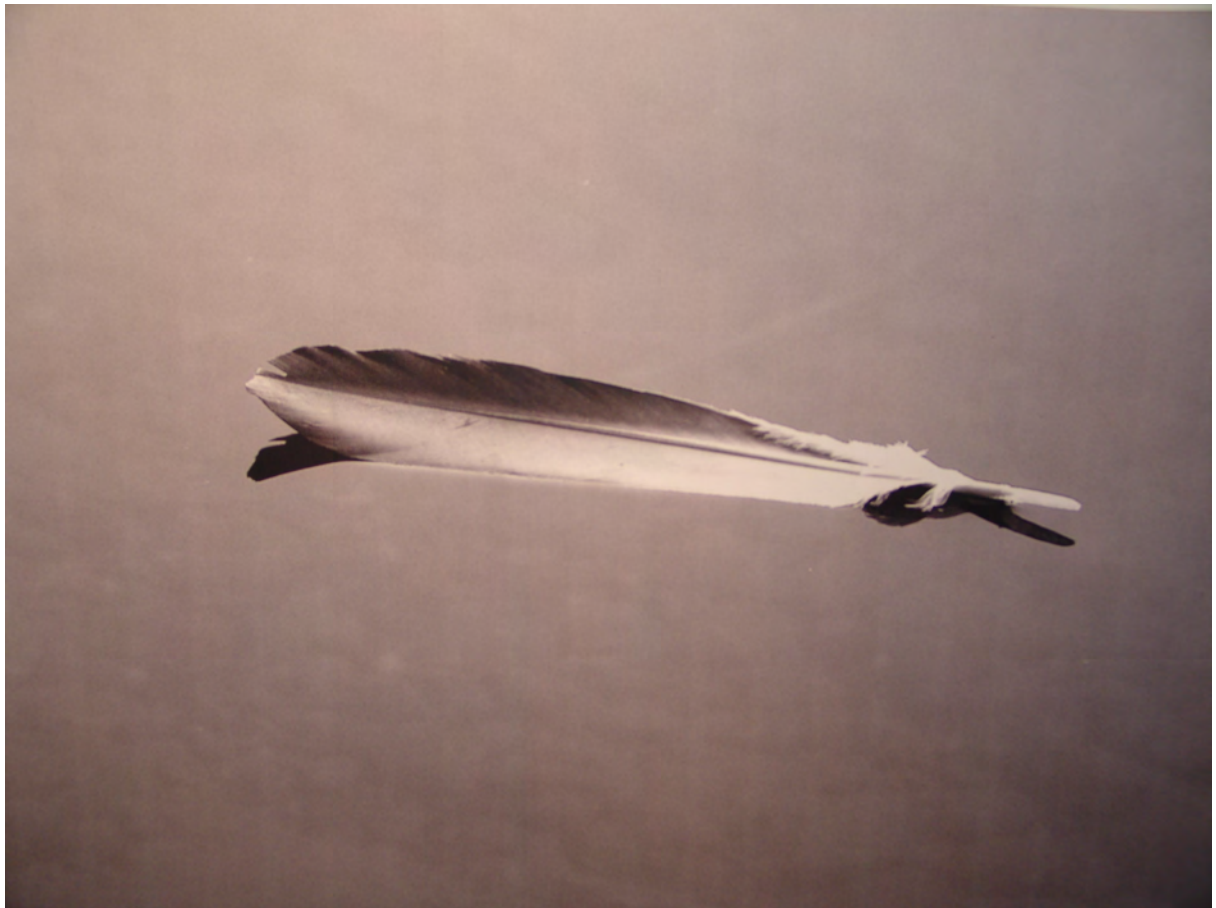

Kultur.Mühle.Lyss - Sammlung

Werk-Nummer:	B 045
Künstler:	Daniel Rohrbach
Art / Technik:	Fotografie
Grösse:	100 x 75 cm
Ausstellung in der Mühle:	Dez. 2015 /Jan. 2016