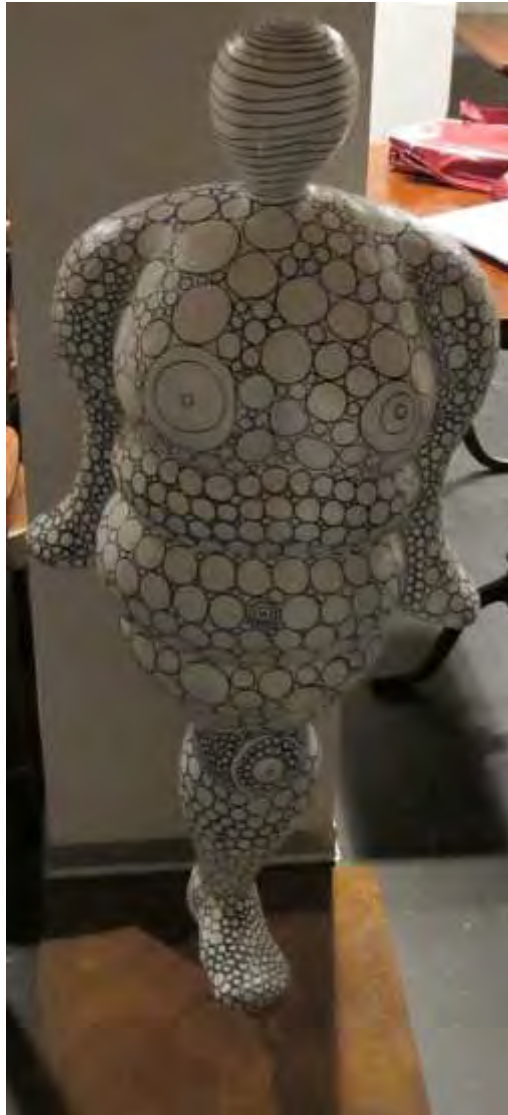

Kultur.Mühle.Lyss - Sammlung

Werk-Nummer:	S 023
Künstler:	Beat Wüthrich
Art / Technik:	Beton, Eisen, Styropor «live in circles»
Grösse:	50 x 50 x 127 cm
Ausstellung in der Mühle:	Januar 2019